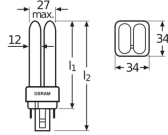

Specificaties Osram Dulux D/E 18W 865 | Daglicht - 4-Pin

[Bekijk product](#)

Algemene informatie

Artikelnummer	161923
EAN	4050300564944
EOC FR	564944
Merk	Osram
Fabrikantnaam	DULUX D/E 18W 865 4p G24Q-2 FS1
Aanbevolen aantal	10
Garantie	1 jaar
Energielabel	G
Levensduur (uur)	20000

Technische Informatie

Technologie	Fluorescent
Wattage	18
Dimbaar	Ja, i.c.m. een dimbaar voorschakelapparaat
Lampvoet (fitting)	G24q-2 (4-pins)
Aantal pinnen	4
Lichtopbrengst (Lumen)	1140
Lumen per watt	63.3
Sensortype	Geen sensor