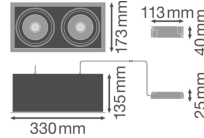

Specificaties Ledvance LED Spot  
Vierkant Multi Kantelbaar Zwart-Wit  
2x30W 5400lm 38D - 830 Warm Wit |  
Zaagmaat 320x160mm

[Bekijk product](#)

## Technische Informatie

Technologie	LED Geïntegreerd
Wattage	60
Netspanning (Volt)	220-240
Dimbaar	Nee, niet dimbaar
Lichtopbrengst (Lumen)	5400
Lumen per watt	90
Gradenbundel (graden)	38
Kleurcode	830 Warm Wit
Lichtkleur (Kelvin)	3000 Warm Wit
Kleurweergave (Ra)	80-89 - Goede kleurweergave
Lichtkleur	Wit

## Armatuur Informatie

---

Inclusief Lamp	Ja
Aantal benodigde lampen	2
Montage	Inbouw
Zaagmaat (mm)	320x160
Inbouwdiepte (mm)	250
IP-Waarde	IP20 - Bijna stofdicht
Slagvastheid (IK-waarde)	IK03 - 0.35 Joule
Bedrijfstemperatuur	-10 to +40
Behuizing	Aluminium
Kleur Armatuur	Wit
Kantelbaar	Ja
Noodverlichting	Nee

## Afmetingen

---

Lengte (mm)	330
Breedte (mm)	173
Hoogte (mm)	25
Diameter (mm)	330